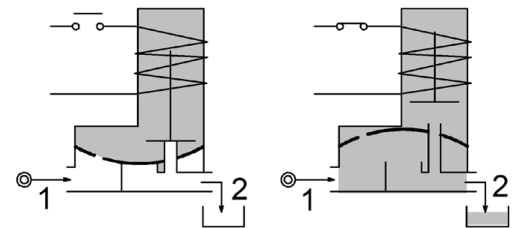

# Електромагнітний нормально закритий клапан непрямої дії, з допоміжною мембраною, **тип 168**

**Тип 168.** 2-х лінійний відсічний клапан виробництва ACL (Італія) для автоматичного управління повітрям, нейтральними газами, водою, світлими нафтопродуктами і іншими середовищами, сумісними з матеріалами ущільнень, що використовуються.

### Конструкція

Корпус клапана з кришкою	латунь
Арматурна трубка	нержавіюча сталь
Плунжер і сердечник	нержавіюча сталь
Пружина	нержавіюча сталь
Матеріал ущільнення	FPM

Бажано робити монтаж з вертикальним положенням котушки.

### Основні технічні параметри

Код ① ②	Приєднання, дюйм ISO 228	Отвір мм Ø	Kv м <sup>3</sup> /ч	Перепад тиску, бар		Номінальна потужність	Котушка		Ущільнення ①	Температура °С	
				min	Max AC   DC		Тип	Ширина			
E168CV11///...	3/8"	11	1.2	0	14	5	10W	2	30	FPM=V	-10 +140
					-	14	27W	5	36		
E168DV16///...	1/2"	16	2.4	0	14	2.5	10W	2	30		
					-	14	27W	5	36		
E168EV16///...	3/4"	16	2.4	0	14	2.5	10W	2	30		
					-	14	27W	5	36		
E168EV20/H/..	3/4"	20	7.2	0	16	5	10W	2	30		
					-	16	27W	5	36		
E168FV25///...	1"	25	7.2	0	8	-	10W	2	30		
					14	1.5	14W	5	36		
					-	6	27W	5	36		
E168FV25/H/..	1"	25	8.4	0	16	5	10W	2	30		
					-	16	14W	5	36		
E168GV35///...	1" 1/4	35	16.2	0	16	-	10W	2	30		
					-	6	14W	5	36		
					-	16	27W	5	36		
E168HV40///...	1" 1/2	40	16.8	0	16	-	10W	2	30		
					-	6	14W	5	36		
					-	16	27W	5	36		

**Список запчастин**

1. Котушка
2. Арматурна трубка
3. Арматурна трубка з сердечником
4. Мембрана з плунжером

**Габаритні розміри**

Діаметр	A	B	C
G3/8"	50	89	56
G1/2"	50	100	70
G3/4"	50	100	70
G3/4" /H	65	103	104
G1"	65	112	104
G1" /H	65	110	104
G1"1/4	94	130	128
G1"1/2	94	130	128
Тип котушки	D	E	F
Series 2 30mm	30	42	54
Series 5 36mm	36	48	60