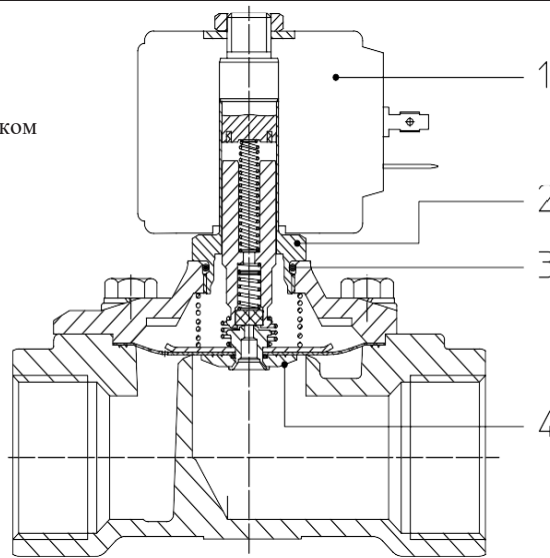

### Конструкція

Корпус клапана з кришкою	латунь
Арматурна трубка	нержавіюча сталь
Плунжер і сердечник	нержавіюча сталь
Пружина	нержавіюча сталь
Матеріал ущільнення	FPM

Бажано робити монтаж з вертикальним положенням котушки.

### Основні технічні параметри

Код ① ②	Приєднання, дюйм ISO 228	Отвір мм Ø	Kv м <sup>3</sup> /ч	Перепад тиску, бар		Номінальна потужність	Котушка		Ущільнення ①	Температура °С	
				min	Max AC   DC		Тип	Ширина			
E168CV11///...	3/8"	11	1.2	0	14	5	10W	2	30	FPM=V	-10 +140
					-	14	27W	5	36		
E168DV16///...	1/2"	16	2.4	0	14	2.5	10W	2	30		
					-	14	27W	5	36		
E168EV16///...	3/4"	16	2.4	0	14	2.5	10W	2	30		
					-	14	27W	5	36		
E168EV20/H/..	3/4"	20	7.2	0	16	5	10W	2	30		
					-	16	27W	5	36		
E168FV25///...	1"	25	7.2	0	8	-	10W	2	30		
					14	1.5	14W	5	36		
					-	6	27W	5	36		
E168FV25/H/..	1"	25	8.4	0	16	5	10W	2	30		
					-	16	14W	5	36		
E168GV35///...	1" 1/4	35	16.2	0	16	-	10W	2	30		
					-	6	14W	5	36		
					-	16	27W	5	36		
E168HV40///...	1" 1/2	40	16.8	0	16	-	10W	2	30		
					-	6	14W	5	36		
					-	16	27W	5	36		

**Список запчастин**

1. Котушка
2. Арматурна трубка
3. Арматурна трубка з сердечником
4. Мембрана з плунжером

**Габаритні розміри**

Діаметр	A	B	C
G3/8"	50	89	56
G1/2"	50	100	70
G3/4"	50	100	70
G3/4" /H	65	103	104
G1"	65	112	104
G1" /H	65	110	104
G1"1/4	94	130	128
G1"1/2	94	130	128
Тип котушки	D	E	F
Series 2 30mm	30	42	54
Series 5 36mm	36	48	60