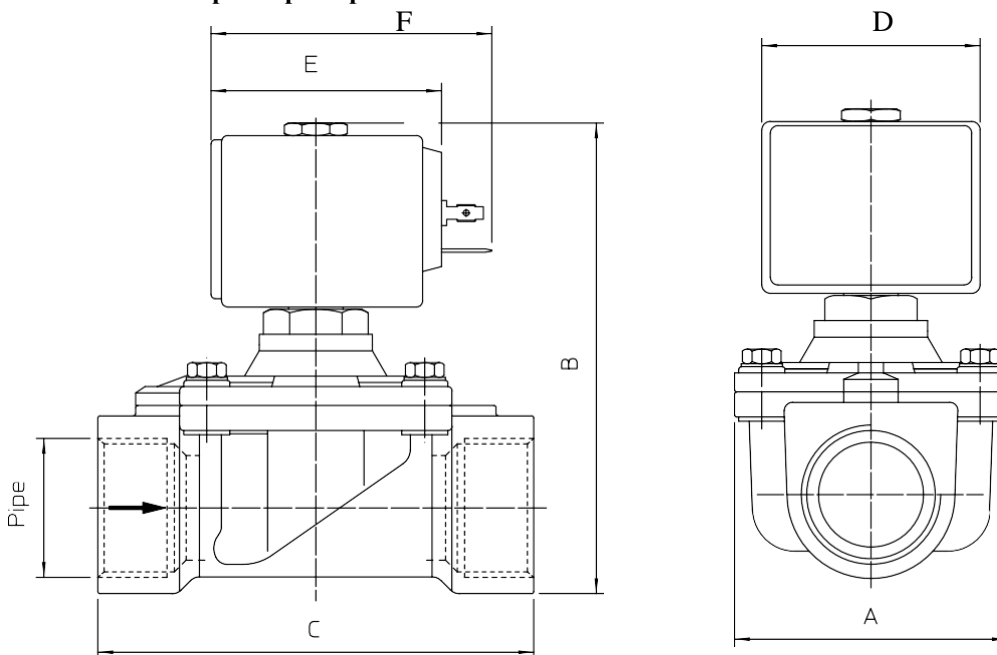

### Основні технічні параметри

Код ① ②	Приєднання, дюйм ISO 228	Отвір мм Ø	Kv м <sup>3</sup> /ч	Перепад тиску, бар		Номінальна потужність	Котушка		Ущільнення ①	Температура °С	
				min	Max AC   DC		Тип	Ширина			
E168CV11///...	3/8"	11	1.2	0	14	5	10W	2	30	FPM=V	-10 +140
					-	14	27W	5	36		
E168DV16///...	1/2"	16	2.4	0	14	2.5	10W	2	30		
					-	14	27W	5	36		
E168EV16///...	3/4"	16	2.4	0	14	2.5	10W	2	30		
					-	14	27W	5	36		
E168EV20/H/..	3/4"	20	7.2	0	16	5	10W	2	30		
					-	16	27W	5	36		
E168FV25///...	1"	25	7.2	0	8	-	10W	2	30		
					14	1.5	14W	5	36		
					-	6	27W	5	36		
E168FV25/H/..	1"	25	8.4	0	16	5	10W	2	30		
					-	16	14W	5	36		
E168GV35///...	1" 1/4	35	16.2	0	16	-	10W	2	30		
					-	6	14W	5	36		
					-	16	27W	5	36		
E168HV40///...	1" 1/2	40	16.8	0	16	-	10W	2	30		
					-	6	14W	5	36		
					-	16	27W	5	36		

**Список запчастин**

1. Котушка
2. Арматурна трубка
3. Арматурна трубка з сердечником
4. Мембрана з плунжером

**Габаритні розміри**

Діаметр	A	B	C
G3/8"	50	89	56
G1/2"	50	100	70
G3/4"	50	100	70
G3/4" /H	65	103	104
G1"	65	112	104
G1" /H	65	110	104
G1"1/4	94	130	128
G1"1/2	94	130	128
Тип котушки	D	E	F
Series 2 30mm	30	42	54
Series 5 36mm	36	48	60