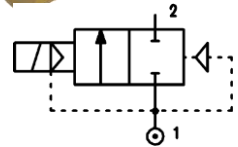

### Конструкція

Корпус клапана з кришкою	латунь
Арматурна трубка	нержавіюча сталь
Плунжер і сердечник	нержавіюча сталь
Пружина	нержавіюча сталь
Матеріал ущільнення	FPM

Бажано робити монтаж з вертикальним положенням котушки.

### Основні технічні параметри

Код ① ②	Приєднання, дюйм ISO 228	Отвір мм Ø	Kv м <sup>3</sup> /ч	Перепад тиску, бар		Номінальна потужність	Котушка		Ущільнення ①	Температура °С	
				min	Max AC   DC		Тип	Ширина			
E168CV11///...	3/8"	11	1.2	0	14	5	10W	2	30	FPM=V	-10 +140
					-	14	27W	5	36		
E168DV16///...	1/2"	16	2.4	0	14	2.5	10W	2	30		
					-	14	27W	5	36		
E168EV16///...	3/4"	16	2.4	0	14	2.5	10W	2	30		
					-	14	27W	5	36		
E168EV20/H/..	3/4"	20	7.2	0	16	5	10W	2	30		
					-	16	27W	5	36		
E168FV25///...	1"	25	7.2	0	8	-	10W	2	30		
					14	1.5	14W	5	36		
					-	6	27W	5	36		
E168FV25/H/..	1"	25	8.4	0	16	5	10W	2	30		
					-	16	14W	5	36		
E168GV35///...	1" 1/4	35	16.2	0	16	-	10W	2	30		
					-	6	14W	5	36		
					-	16	27W	5	36		
E168HV40///...	1" 1/2	40	16.8	0	16	-	10W	2	30		
					-	6	14W	5	36		
					-	16	27W	5	36		

**Список запчастин**

1. Котушка
2. Арматурна трубка
3. Арматурна трубка з сердечником
4. Мембрана з плунжером

**Габаритні розміри**

Діаметр	A	B	C
G3/8"	50	89	56
G1/2"	50	100	70
G3/4"	50	100	70
G3/4" /H	65	103	104
G1"	65	112	104
G1" /H	65	110	104
G1"1/4	94	130	128
G1"1/2	94	130	128
Тип котушки	D	E	F
Series 2 30mm	30	42	54
Series 5 36mm	36	48	60