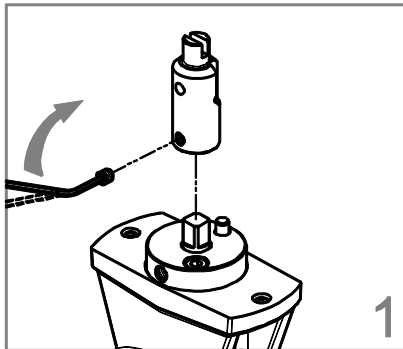

Инструкция по установке

Прочтите внимательно данную инструкцию и положите её в надёжное место

1