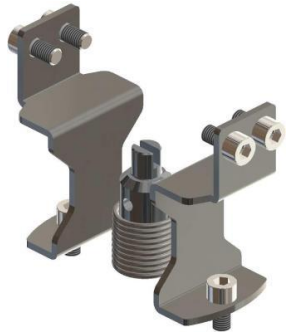

Set M

Ed. 0111

a brand name of

ELETTROMECCANICA DELTA S.p.A.
Via Trieste, 132
31030 Arcade (TV) - Italy
Tel +39 0422 874068
Fax +39 0422 874048
www.deltapumps.com
www.elektrogas.com
delta@deltapumps.com

GB

IT

DE

FR

ES

RU

Adapter set M

for mounting onto a butterfly valve VF

Set adattatore M

per il montaggio su valvole e farfalle VF

Adaptersatz M

zum Anbau an Drosselklappe VF

Kit d'adaptation M

pour le montage sur vannes papillon VF

Set adaptador M

para el montaje sobre las válvulas de mariposa VF

Комплект адаптера M

для установки на дроссельных заслонках типа «бабочка» VF

Installation Instructions

Read carefully and keep in a safe place.

Istruzioni di Installazione

Leggere attentamente e conservare in un luogo sicuro.

Einbausanleitung

Bitte studieren Sie die Anleitung sorgfältig und bewahren Sie diese an einem sicheren Platz auf.

Instructions pour l'Installation

Lisez soigneusement et maintenez dans un endroit sûr.

Instrucciones de la instalación

Lea cuidadosamente y mantenga un lugar seguro.