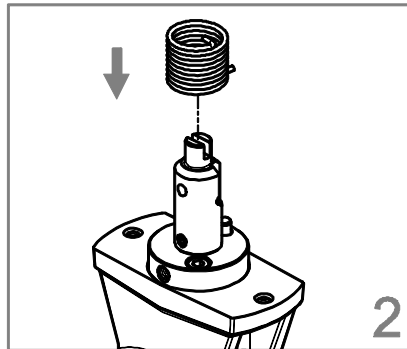

Set M

Ed. 0111

a brand name of

ELETTROMECCANICA DELTA S.p.A.
Via Trieste, 132
31030 Arcade (TV) - Italy
Tel +39 0422 874068
Fax +39 0422 874048
www.deltapumps.com
www.elektrogas.com
delta@deltapumps.com

GB

IT

DE

FR

ES

RU

Adapter set M

for mounting onto a butterfly valve VF

Set adattatore M

per il montaggio su valvole e farfalle VF

Adaptersatz M

zum Anbau an Drosselklappe VF

Kit d'adaptation M

pour le montage sur vannes papillon VF

Set adaptador M

para el montaje sobre las válvulas de mariposa VF

Комплект адаптера M

для установки на дроссельных заслонках типа «бабочка» VF

Installation Instructions

Read carefully and keep in a safe place.

Istruzioni di Installazione

Leggere attentamente e conservare in un luogo sicuro.

Einbausanleitung

Bitte studieren Sie die Anleitung sorgfältig und bewahren Sie diese an einem sicheren Platz auf.

Instructions pour l'Installation

Lisez soigneusement et maintenez dans un endroit sûr.

Instrucciones de la instalación

Lea cuidadosamente y mantenga un lugar seguro.

Инструкция по установке

Прочтите внимательно данную инструкцию и положите её в надёжное место

1

2

3

4

5

Manufacturer reserves the right to update or make technical changes without prior notice.

Il costruttore si riserva la facoltà di apportare aggiornamenti o modifiche tecniche senza preavviso.

Technische Änderungen vorbehalten.

Le fabricant se réserve le droit d'apporter des mises à jour ou des modifications techniques sans avis préalable.

El fabricante se reserva el derecho de hacer cambios técnicos sin previo aviso.

Изготовитель оставляет за собой право менять или обновлять технические параметры без предварительного уведомления.