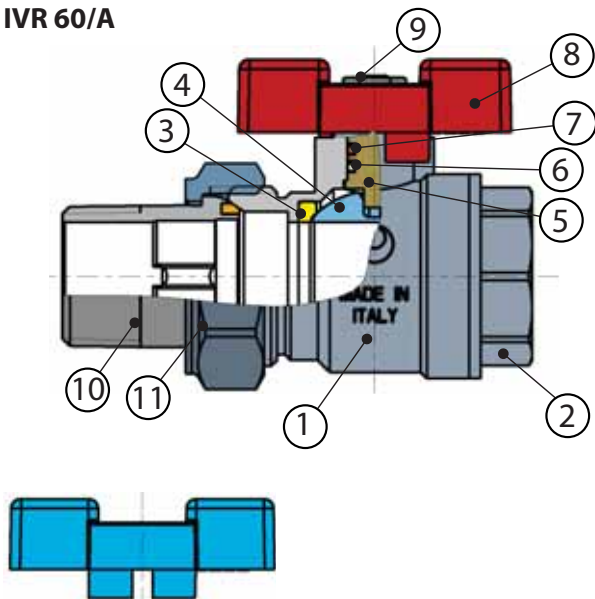

BOCCHETTONE - IVR 60/A - IVR 60/B

- Valvola a sfera a passaggio totale con bocchettone - attacchi M/F
Impieghi: impiantistica idraulica civile e industriale, installazioni idrotermosanitarie.
- Full bore ball valve with male union connection - threaded ends M/F
Application: hydraulic domestic and industrial installations, sanitary systems.
- Kugelhahn mit vollem Durchgang und Stutzen (Überwurfverschraubung) - Anschlüsse mit Außen- und Innengewinde
Anwendung: Sanitäranlagen, Hausanlagen, Industrieanlagen, Wasser- und Thermoanlagen.
- Vanne à boisseau sphérique à passage intégral avec raccord - fixations M/F
Application: projets civils et industriels, installations hydro termo sanitaires.
- Полнопроходной шаровой кран с накидной гайкой - соединения Н/В
Сфера применения: для гидравлических систем жилых помещений и промышленных, для гидро-тепло-санитарных нужд.

IVR 60/A

IVR 60/B

N	DENOMINAZIONE PART NAME	MATERIALE MATERIAL	TRATTAMENTO TREATMENT
1	Corpo - Body	Ottone - Brass CW 617N - UNI EN 12165/98	Nichelato - Nickel plated
2	Manicotto Body end	Ottone - Brass CW 617N - UNI EN 12165/98	Nichelato - Nickel plated
3	Seggio - Seat	PTFE	
4	Sfera - Ball	Ottone - Brass CW 617N - UNI EN 12165/98	Cromata - Chrome plated
5	Asta - Stem	Ottone - Brass CW 614N - UNI EN 12164/98	
6	O-Ring - O-Ring	EPDM	
7	O-Ring - O-Ring	HNBR	
8	Maniglia - Handle	Alluminio - Aluminium	Verniciato - Painted
9	Dado - Nut	Acciaio - Steel	Zincato - Zinc plated
10	Codolo - Union	Ottone - Brass CW 617N - UNI EN 12165/98	Nichelato - Nickel plated
11	Calotta - Nut	Ottone - Brass CW 617N - UNI EN 12165/98	Nichelato - Nickel plated

Size

1/2" - 3/4" 50 bar
1" - 1 1/4" 40 bar

Max +110° C
Min -20° C

ISO 228-1

Asta anticoppio
Anti blow-out stem

BOCCHETTONE - IVR 60/A - IVR 60/B

PERDITE DI CARICO - FLOW AND PRESSURE DROPS

Misura - Size	KV
1/2" - 15	20
3/4" - 20	45
1" - 25	60
1" 1/4 - 32	100