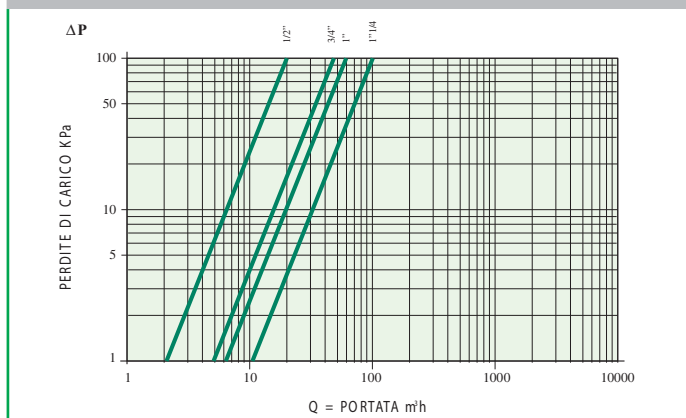

Size

1/2" - 3/4" 50 bar
1" - 1 1/4" 40 bar

Max +110° C
Min -20° C

ISO 228-1

Asta anticoppio
Anti blow-out stem

BOCCHETTONE - IVR 60/A - IVR 60/B

PERDITE DI CARICO - FLOW AND PRESSURE DROPS

Misura - Size	KV
1/2" - 15	20
3/4" - 20	45
1" - 25	60
1" 1/4 - 32	100

DIMENSIONI - DIMENSIONS (mm)

Size	Ø	F	S	H	L	Ch	Ch1
1/2"	15	11	74	37	50	25	30
3/4"	20	13	86	40	50	31	37
1"	25	15	98	47	61	38	46
1" 1/4	32	17	111	57	72	47	52