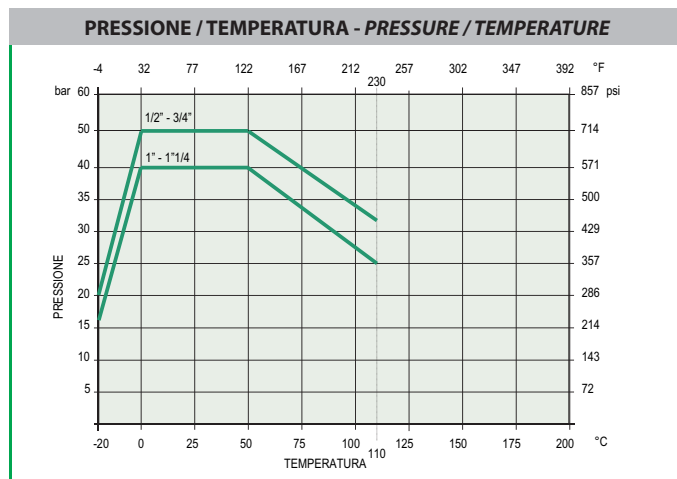

BOCCHETTONE - IVR 60/A - IVR 60/B

- Valvola a sfera a passaggio totale con bocchettone - attacchi M/F
Impieghi: impiantistica idraulica civile e industriale, installazioni idrotermosanitarie.
- Full bore ball valve with male union connection - threaded ends M/F
Application: hydraulic domestic and industrial installations, sanitary systems.
- Kugelhahn mit vollem Durchgang und Stutzen (Überwurfverschraubung) - Anschlüsse mit Außen- und Innengewinde
Anwendung: Sanitäranlagen, Hausanlagen, Industrieanlagen, Wasser- und Thermoanlagen.
- Vanne à boisseau sphérique à passage intégral avec raccord - fixations M/F
Application: projets civils et industriels, installations hydro termo sanitaires.
- Полнопроходной шаровой кран с накидной гайкой - соединения Н/В
Сфера применения: для гидравлических систем жилых помещений и промышленных, для гидро-тепло-санитарных нужд.

Size

1/2" - 3/4" 50 bar
1" - 1 1/4" 40 bar

Max +110° C
Min -20° C

ISO 228-1

Asta anticoppio
Anti blow-out stem

BOCCHETTONE - IVR 60/A - IVR 60/B

PERDITE DI CARICO - FLOW AND PRESSURE DROPS

Misura - Size	KV
1/2" - 15	20
3/4" - 20	45
1" - 25	60
1" 1/4 - 32	100

DIMENSIONI - DIMENSIONS (mm)

Size	Ø	F	S	H	L	Ch	Ch1
1/2"	15	11	74	37	50	25	30
3/4"	20	13	86	40	50	31	37
1"	25	15	98	47	61	38	46
1" 1/4	32	17	111	57	72	47	52