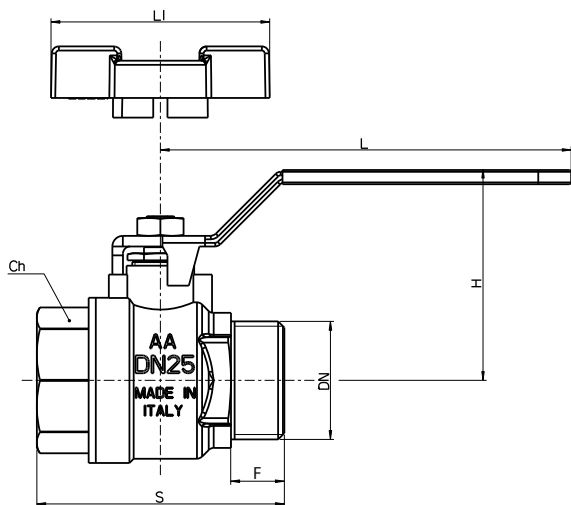

Size

1/4" - 3/4" 50 bar

1" - 1 1/4" 40 bar

1 1/2" - 2" 32 bar

Max
+160° C

Min
-20° C

ISO 228-1

Asta anticoppio
Anti blow-out stem

Misura - Size	KV
1/4" - 10	15
3/8" - 10	15
1/2" - 15	20
3/4" - 20	45
1" - 25	60
1" 1/4 - 32	100
1" 1/2 - 40	170
2" - 50	265

DIMENSIONI - DIMENSIONS (mm)

Size	Ø	F	S	H	L	L1	Ch
1/4"	10	9	44	35	80	50	17
3/8"	10	9	45	41	80	50	20
1/2"	15	11	50	54	92	50	25
3/4"	20	13	58	58	92	50	31
1"	25	15	70	66	115	61	38
1" 1/4	32	17	81	71	115		47
1" 1/2	40	18	91	80	150		54
2"	50	20.5	108	88	150		66

IVR 956

Codice Code	Mis. Size
195602007	1/4"
195603007	3/8"
195605007	1/2"
195607007	3/4"
195610007	1"
195612007	1" 1/4
195615007	1" 1/2
195620007	2"

- Maniglia piatta
- Flat handle
- Flachgriff
- Poignee plate
- Плоская ручка

IVR 956/A

Codice Code	Mis. Size
195602008	1/4"
195603008	3/8"
195605008	1/2"
195607008	3/4"
195610008	1"

- Maniglia farfalla
- Butterfly handle
- Flügelgriff
- Poignee papillon
- Вертушка