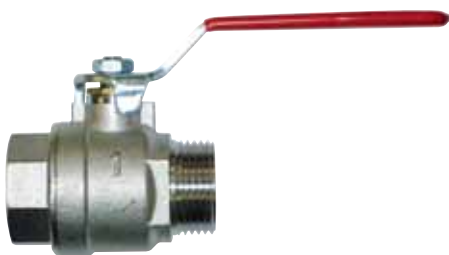

IVR EVERLAST MF

- Valvola a sfera a passaggio totale. Attacchi filettati Maschio-Femmina
Impieghi: impiantistica idraulica, installazioni idrotermosanitarie, acquedotti, aria compressa
- Full bore ball valve. Male-Female thread ends
Application: hydraulic, sanitary, compressed air industries
- Kugelhahn mit vollem Durchgang. Außen-Innengewinde
Anwendung: Hydraulik, Sanitär, Druckluft-Industrie
- Vanne à sphère à passage intégral. Taraudage Male-Female
Application: hydraulique, sanitaire, air comprimé
- Полнопроходной шаровой кран – Соединения Н-В
Применение: гидравлические, санитарных, сжатый воздух промышленности

Size

1/4" - 3/4" 50 bar

1" - 1 1/4" 40 bar

1 1/2" - 2" 32 bar

Max
+160° C

Min
-20° C

ISO 228-1

Asta anticoppio
Anti blow-out stem

Misura - Size	KV
1/4" - 10	15
3/8" - 10	15
1/2" - 15	20
3/4" - 20	45
1" - 25	60
1" 1/4 - 32	100
1" 1/2 - 40	170
2" - 50	265

DIMENSIONI - DIMENSIONS (mm)

Size	Ø	F	S	H	L	L1	Ch
1/4"	10	9	44	35	80	50	17
3/8"	10	9	45	41	80	50	20
1/2"	15	11	50	54	92	50	25
3/4"	20	13	58	58	92	50	31
1"	25	15	70	66	115	61	38
1" 1/4	32	17	81	71	115		47
1" 1/2	40	18	91	80	150		54
2"	50	20.5	108	88	150		66

IVR 956

Codice Code	Mis. Size
195602007	1/4"
195603007	3/8"
195605007	1/2"
195607007	3/4"
195610007	1"
195612007	1" 1/4
195615007	1" 1/2
195620007	2"

- Maniglia piatta
- Flat handle
- Flachgriff
- Poignee plate
- Плоская ручка