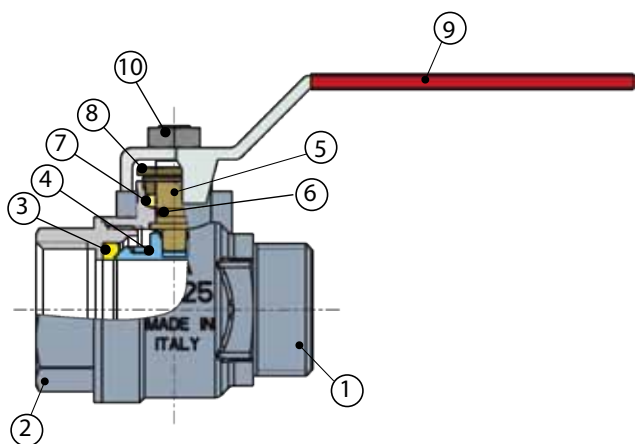

IVR EVERLAST MF

- Valvola a sfera a passaggio totale. Attacchi filettati Maschio-Femmina
Impieghi: impiantistica idraulica, installazioni idrotermosanitarie, acquedotti, aria compressa
- Full bore ball valve. Male-Female thread ends
Application: hydraulic, sanitary, compressed air industries
- Kugelhahn mit vollem Durchgang. Außen-Innengewinde
Anwendung: Hydraulik, Sanitär, Druckluft-Industrie
- Vanne à sphère à passage intégral. Taraudage Male-Female
Application: hydraulique, sanitaire, air comprimé
- Полнопроходной шаровой кран – Соединения Н-В
Применение: гидравлические, санитарных, сжатый воздух промышленности

Size

1/4" - 3/4" 50 bar

1" - 1 1/4" 40 bar

1 1/2" - 2" 32 bar

Max
+160° C

Min
-20° C

ISO 228-1

Asta anticoppio
Anti blow-out stem

Misura - Size	KV
1/4" - 10	15
3/8" - 10	15
1/2" - 15	20
3/4" - 20	45
1" - 25	60
1" 1/4 - 32	100
1" 1/2 - 40	170
2" - 50	265

DIMENSIONI - DIMENSIONS (mm)

Size	Ø	F	S	H	L	L1	Ch
1/4"	10	9	44	35	80	50	17
3/8"	10	9	45	41	80	50	20
1/2"	15	11	50	54	92	50	25
3/4"	20	13	58	58	92	50	31
1"	25	15	70	66	115	61	38
1" 1/4	32	17	81	71	115		47
1" 1/2	40	18	91	80	150		54
2"	50	20.5	108	88	150		66

IVR 956

Codice Code	Mis. Size
195602007	1/4"
195603007	3/8"
195605007	1/2"
195607007	3/4"
195610007	1"
195612007	1" 1/4
195615007	1" 1/2
195620007	2"

- Maniglia piatta
- Flat handle
- Flachgriff
- Poignee plate
- Плоская ручка