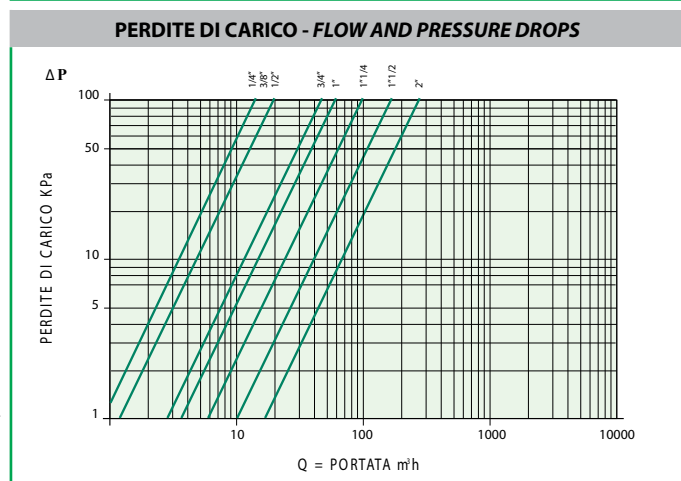

IVR EVERLAST MF

- Valvola a sfera a passaggio totale. Attacchi filettati Maschio-Femmina
Impieghi: impiantistica idraulica, installazioni idrotermosanitarie, acquedotti, aria compressa
- Full bore ball valve. Male-Female thread ends
Application: hydraulic, sanitary, compressed air industries
- Kugelhahn mit vollem Durchgang. Außen-Innengewinde
Anwendung: Hydraulik, Sanitär, Druckluft-Industrie
- Vanne à sphère à passage intégral. Taraudage Male-Female
Application: hydraulique, sanitaire, air comprimé
- Полнопроходной шаровой кран – Соединения Н-В
Применение: гидравлические, санитарных, сжатый воздух промышленности

Size

1/4" - 3/4" 50 bar

1" - 1 1/4" 40 bar

1 1/2" - 2" 32 bar

Max
+160° C

Min
-20° C

ISO 228-1

Asta anticoppio
Anti blow-out stem

Misura - Size	KV
1/4" - 10	15
3/8" - 10	15
1/2" - 15	20
3/4" - 20	45
1" - 25	60
1" 1/4 - 32	100
1" 1/2 - 40	170
2" - 50	265

DIMENSIONI - DIMENSIONS (mm)

Size	Ø	F	S	H	L	L1	Ch
1/4"	10	9	44	35	80	50	17
3/8"	10	9	45	41	80	50	20
1/2"	15	11	50	54	92	50	25
3/4"	20	13	58	58	92	50	31
1"	25	15	70	66	115	61	38
1" 1/4	32	17	81	71	115		47
1" 1/2	40	18	91	80	150		54
2"	50	20.5	108	88	150		66

IVR 956

Codice Code	Mis. Size
195602007	1/4"
195603007	3/8"
195605007	1/2"
195607007	3/4"
195610007	1"
195612007	1" 1/4
195615007	1" 1/2
195620007	2"

- Maniglia piatta
- Flat handle
- Flachgriff
- Poignee plate
- Плоская ручка