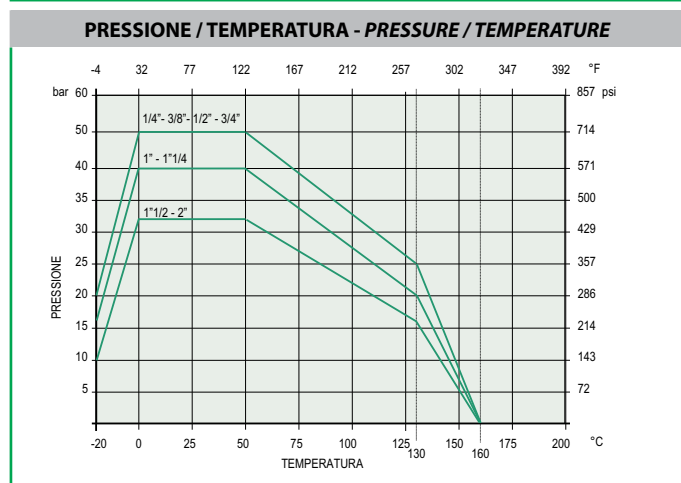

IVR EVERLAST MF

- Valvola a sfera a passaggio totale. Attacchi filettati Maschio-Femmina
Impieghi: impiantistica idraulica, installazioni idrotermosanitarie, acquedotti, aria compressa
- Full bore ball valve. Male-Female thread ends
Application: hydraulic, sanitary, compressed air industries
- Kugelhahn mit vollem Durchgang. Außen-Innengewinde
Anwendung: Hydraulik, Sanitär, Druckluft-Industrie
- Vanne à sphère à passage intégral. Taraudage Male-Female
Application: hydraulique, sanitaire, air comprimé
- Полнопроходной шаровой кран – Соединения Н-В
Применение: гидравлические, санитарных, сжатый воздух промышленности

Size

1/4" - 3/4" 50 bar

1" - 1 1/4" 40 bar

1 1/2" - 2" 32 bar

Max
+160° C

Min
-20° C

ISO 228-1

Asta anticoppio
Anti blow-out stem

Misura - Size	KV
1/4" - 10	15
3/8" - 10	15
1/2" - 15	20
3/4" - 20	45
1" - 25	60
1" 1/4 - 32	100
1" 1/2 - 40	170
2" - 50	265

DIMENSIONI - DIMENSIONS (mm)

Size	Ø	F	S	H	L	L1	Ch
1/4"	10	9	44	35	80	50	17
3/8"	10	9	45	41	80	50	20
1/2"	15	11	50	54	92	50	25
3/4"	20	13	58	58	92	50	31
1"	25	15	70	66	115	61	38
1" 1/4	32	17	81	71	115		47
1" 1/2	40	18	91	80	150		54
2"	50	20.5	108	88	150		66